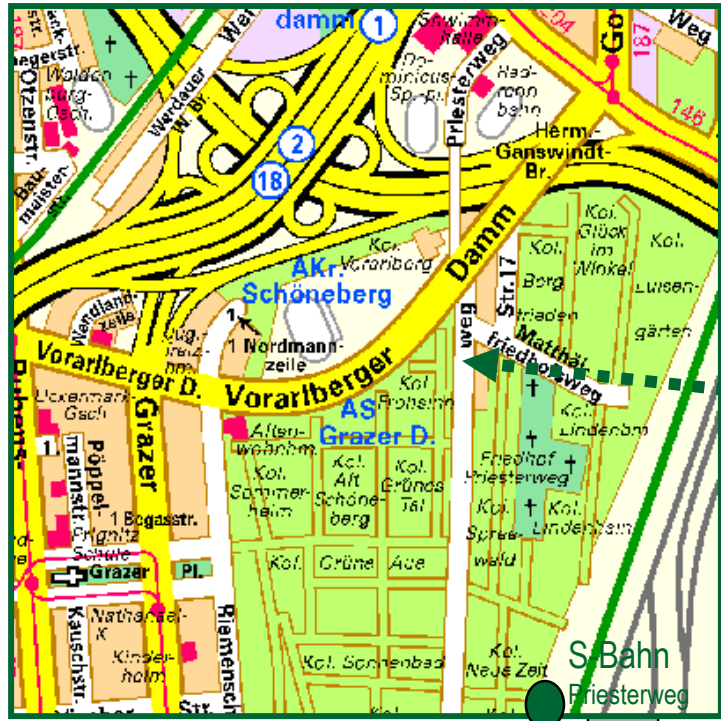

So findet Ihr unsere Laube:

S-Bahn
Priesterweg ca. 1 Km

Kolonie Frohsinn 1

**VILA
BRASIL**

FAMILIE CHRIST

Tel. 0171 224 0347
0173 840 2013
Navi: Vorarlberger Damm 36

250 m

Eingang
K.Frohsinn

36 Bezirksverband

Vorarlberger Damm

S-Bahn Südkreuz ca. 600 m

Sachsendammm

Priesterweg

Schranke

Grazer Damm

Stadt-ring